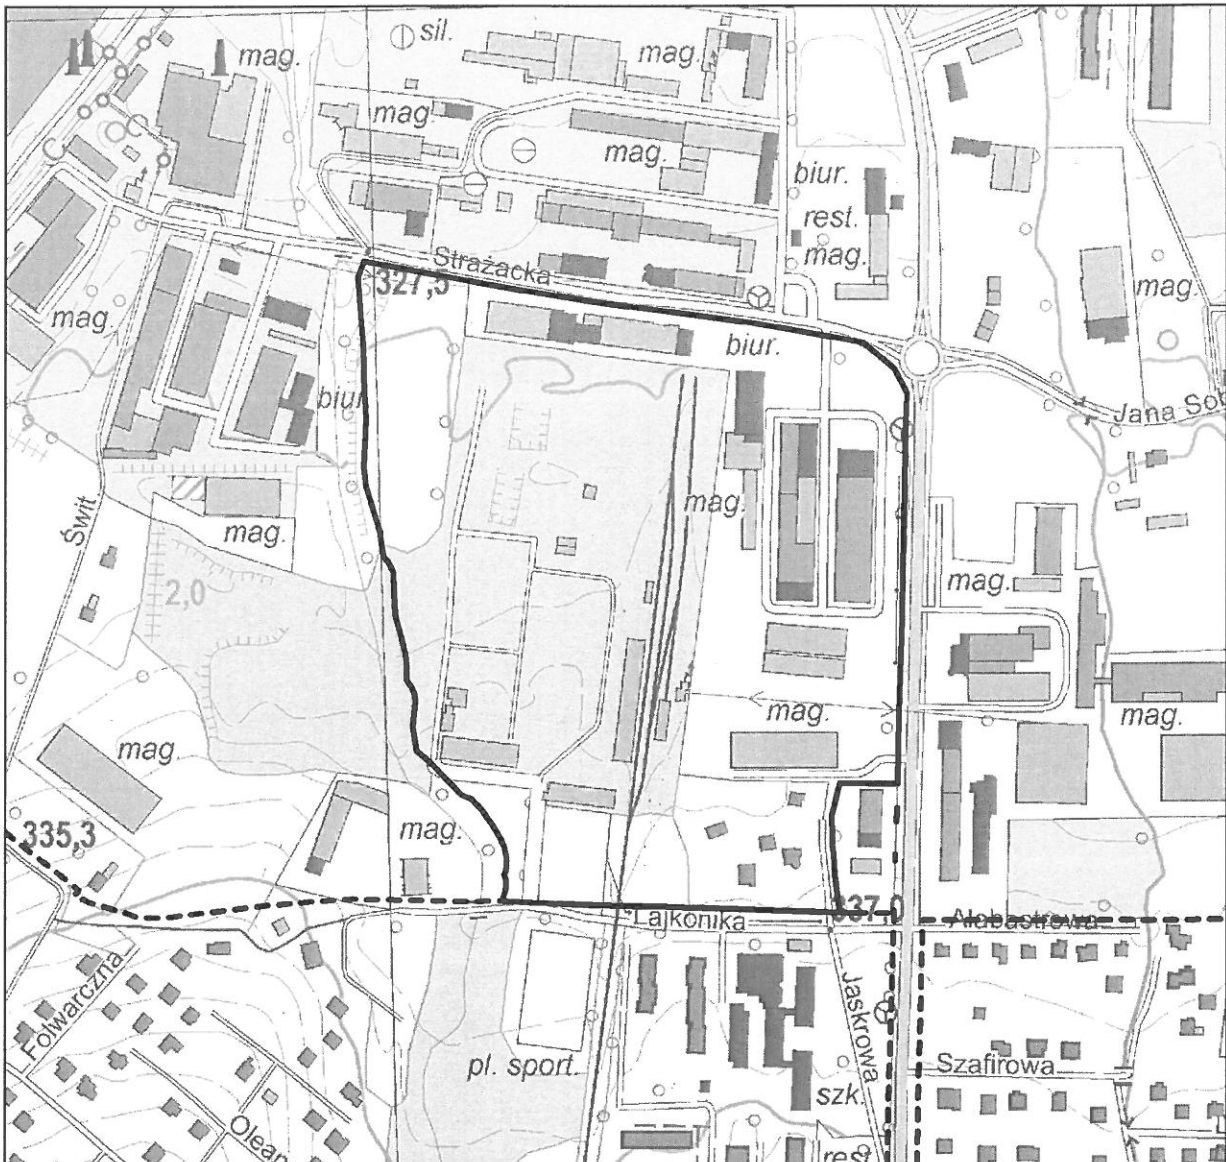

w sprawie przystąpienia do sporządzenia zmiany miejscowego planu zagospodarowania przestrzennego dla terenów położonych w Wapienicy, pomiędzy ulicą Bohaterów Monte Cassino, ulicą Alabastrową, linią kolejową relacji Bielsko-Biała – Cieszyn, a ulicą Lajkonika, w obrębach Wapienica i Międzyrzecze Górne  
SKALA 1 : 5000

-  granica obszaru objętego zmianą planu
-  granica miejscowego planu zagospodarowania przestrzennego dla terenów położonych w Wapienicy, pomiędzy ulicą Bohaterów Monte Cassino, ulicą Alabastrową, linią kolejową relacji Bielsko-Biała – Cieszyn, a ulicą Lajkonika, w obrębach Wapienica i Międzyrzecze Górne